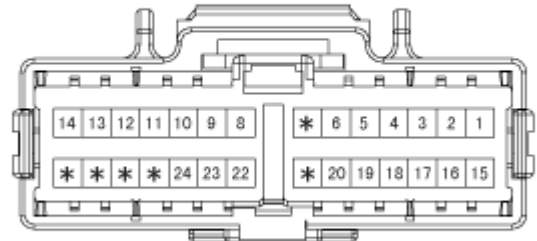

线束连接 (10)

CV90-10

EM21 前线束至主线束连接

- 28公/白色 (KUM_025_28M_W_H90)
- 前线束

- 28母/白色 (KUM_025_28F_W_H90)
- 主线束

EM31 前线束至主线束连接

- 1公/白色 (KET_58L_01M_W)
- 前线束

- 1母/白色 (KET_58L_01F_W)
- 主线束

EM41 前线束至主线束连接

- 16公/白色 (KUM_060110_16M_W)
- 前线束

- 16母/白色 (KUM_060110_16F_W_EMS)
- 主线束