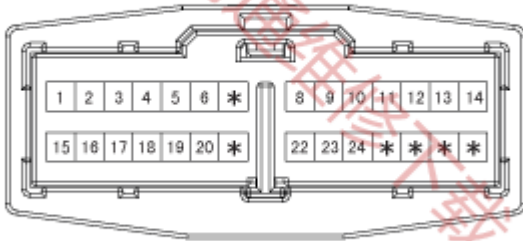

线束连接 (10)

CV90-10

EM21 前线束至主线束连接

- 28公/白色 (KUM_025_28M_W_H90)
- 前线束

- 28母/白色 (KUM_025_28F_W_H90)
- 主线束

EM31 前线束至主线束连接

- 1公/白色 (KET_58L_01M_W)
- 前线束

- 1母/白色 (KET_58L_01F_W)
- 主线束